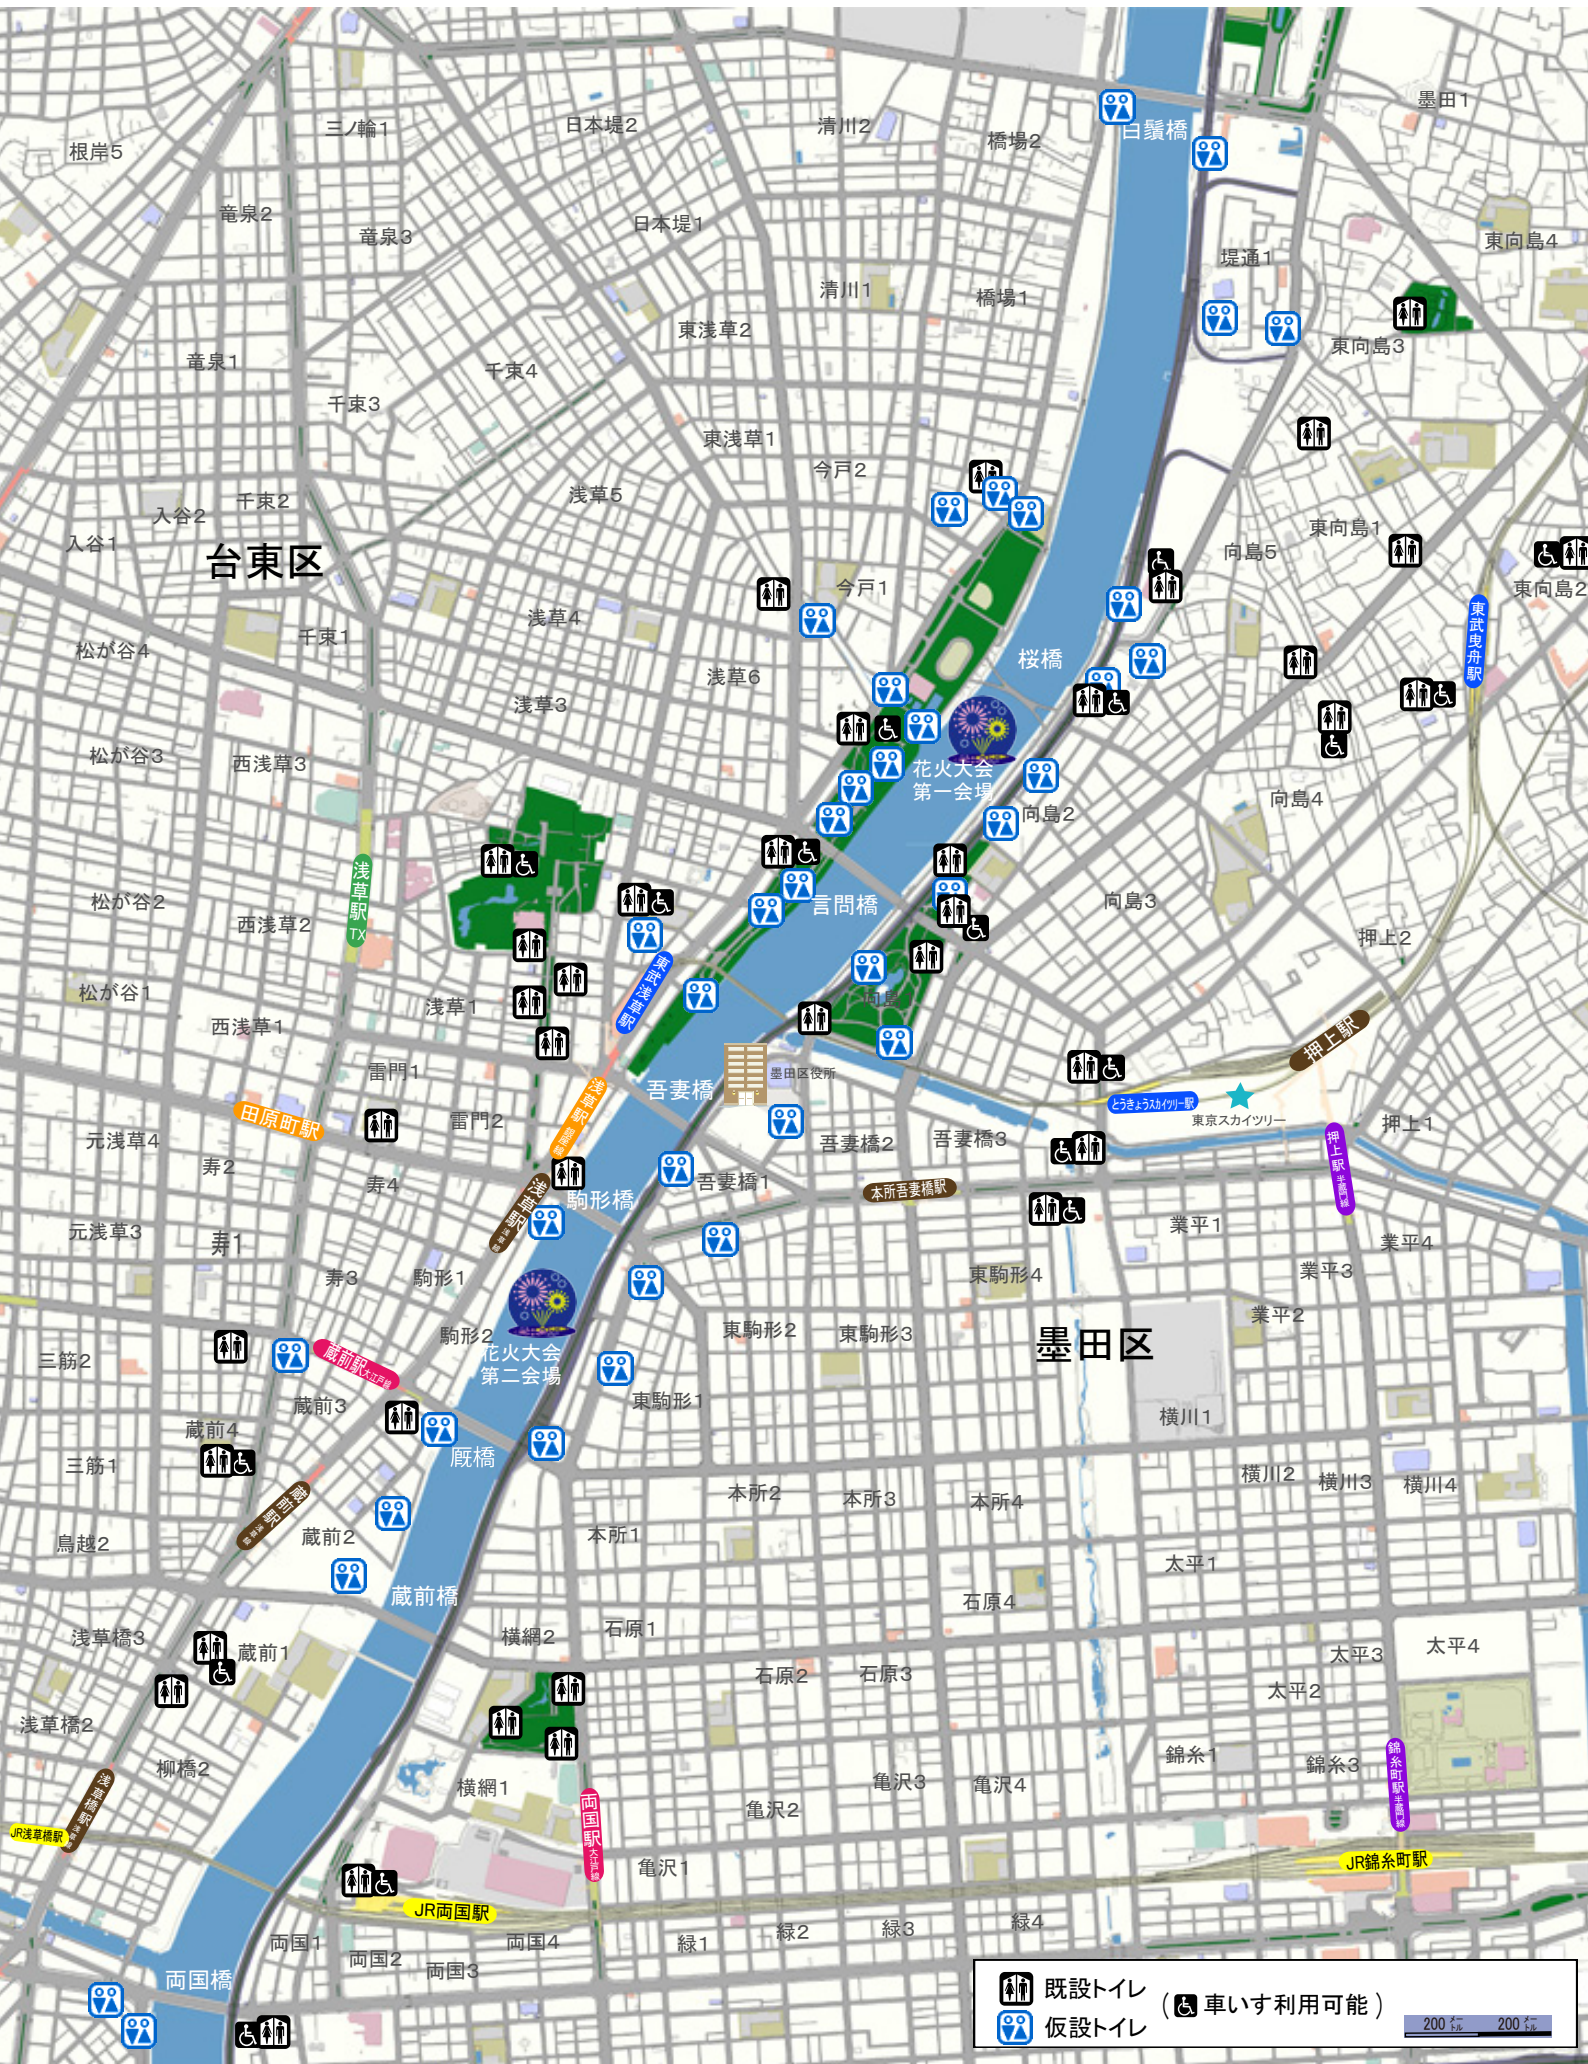

隅田川花火大会 会場周辺トイレマップ

 既設トイレ (♿ 車いす利用可能)
 仮設トイレ

200m 200m